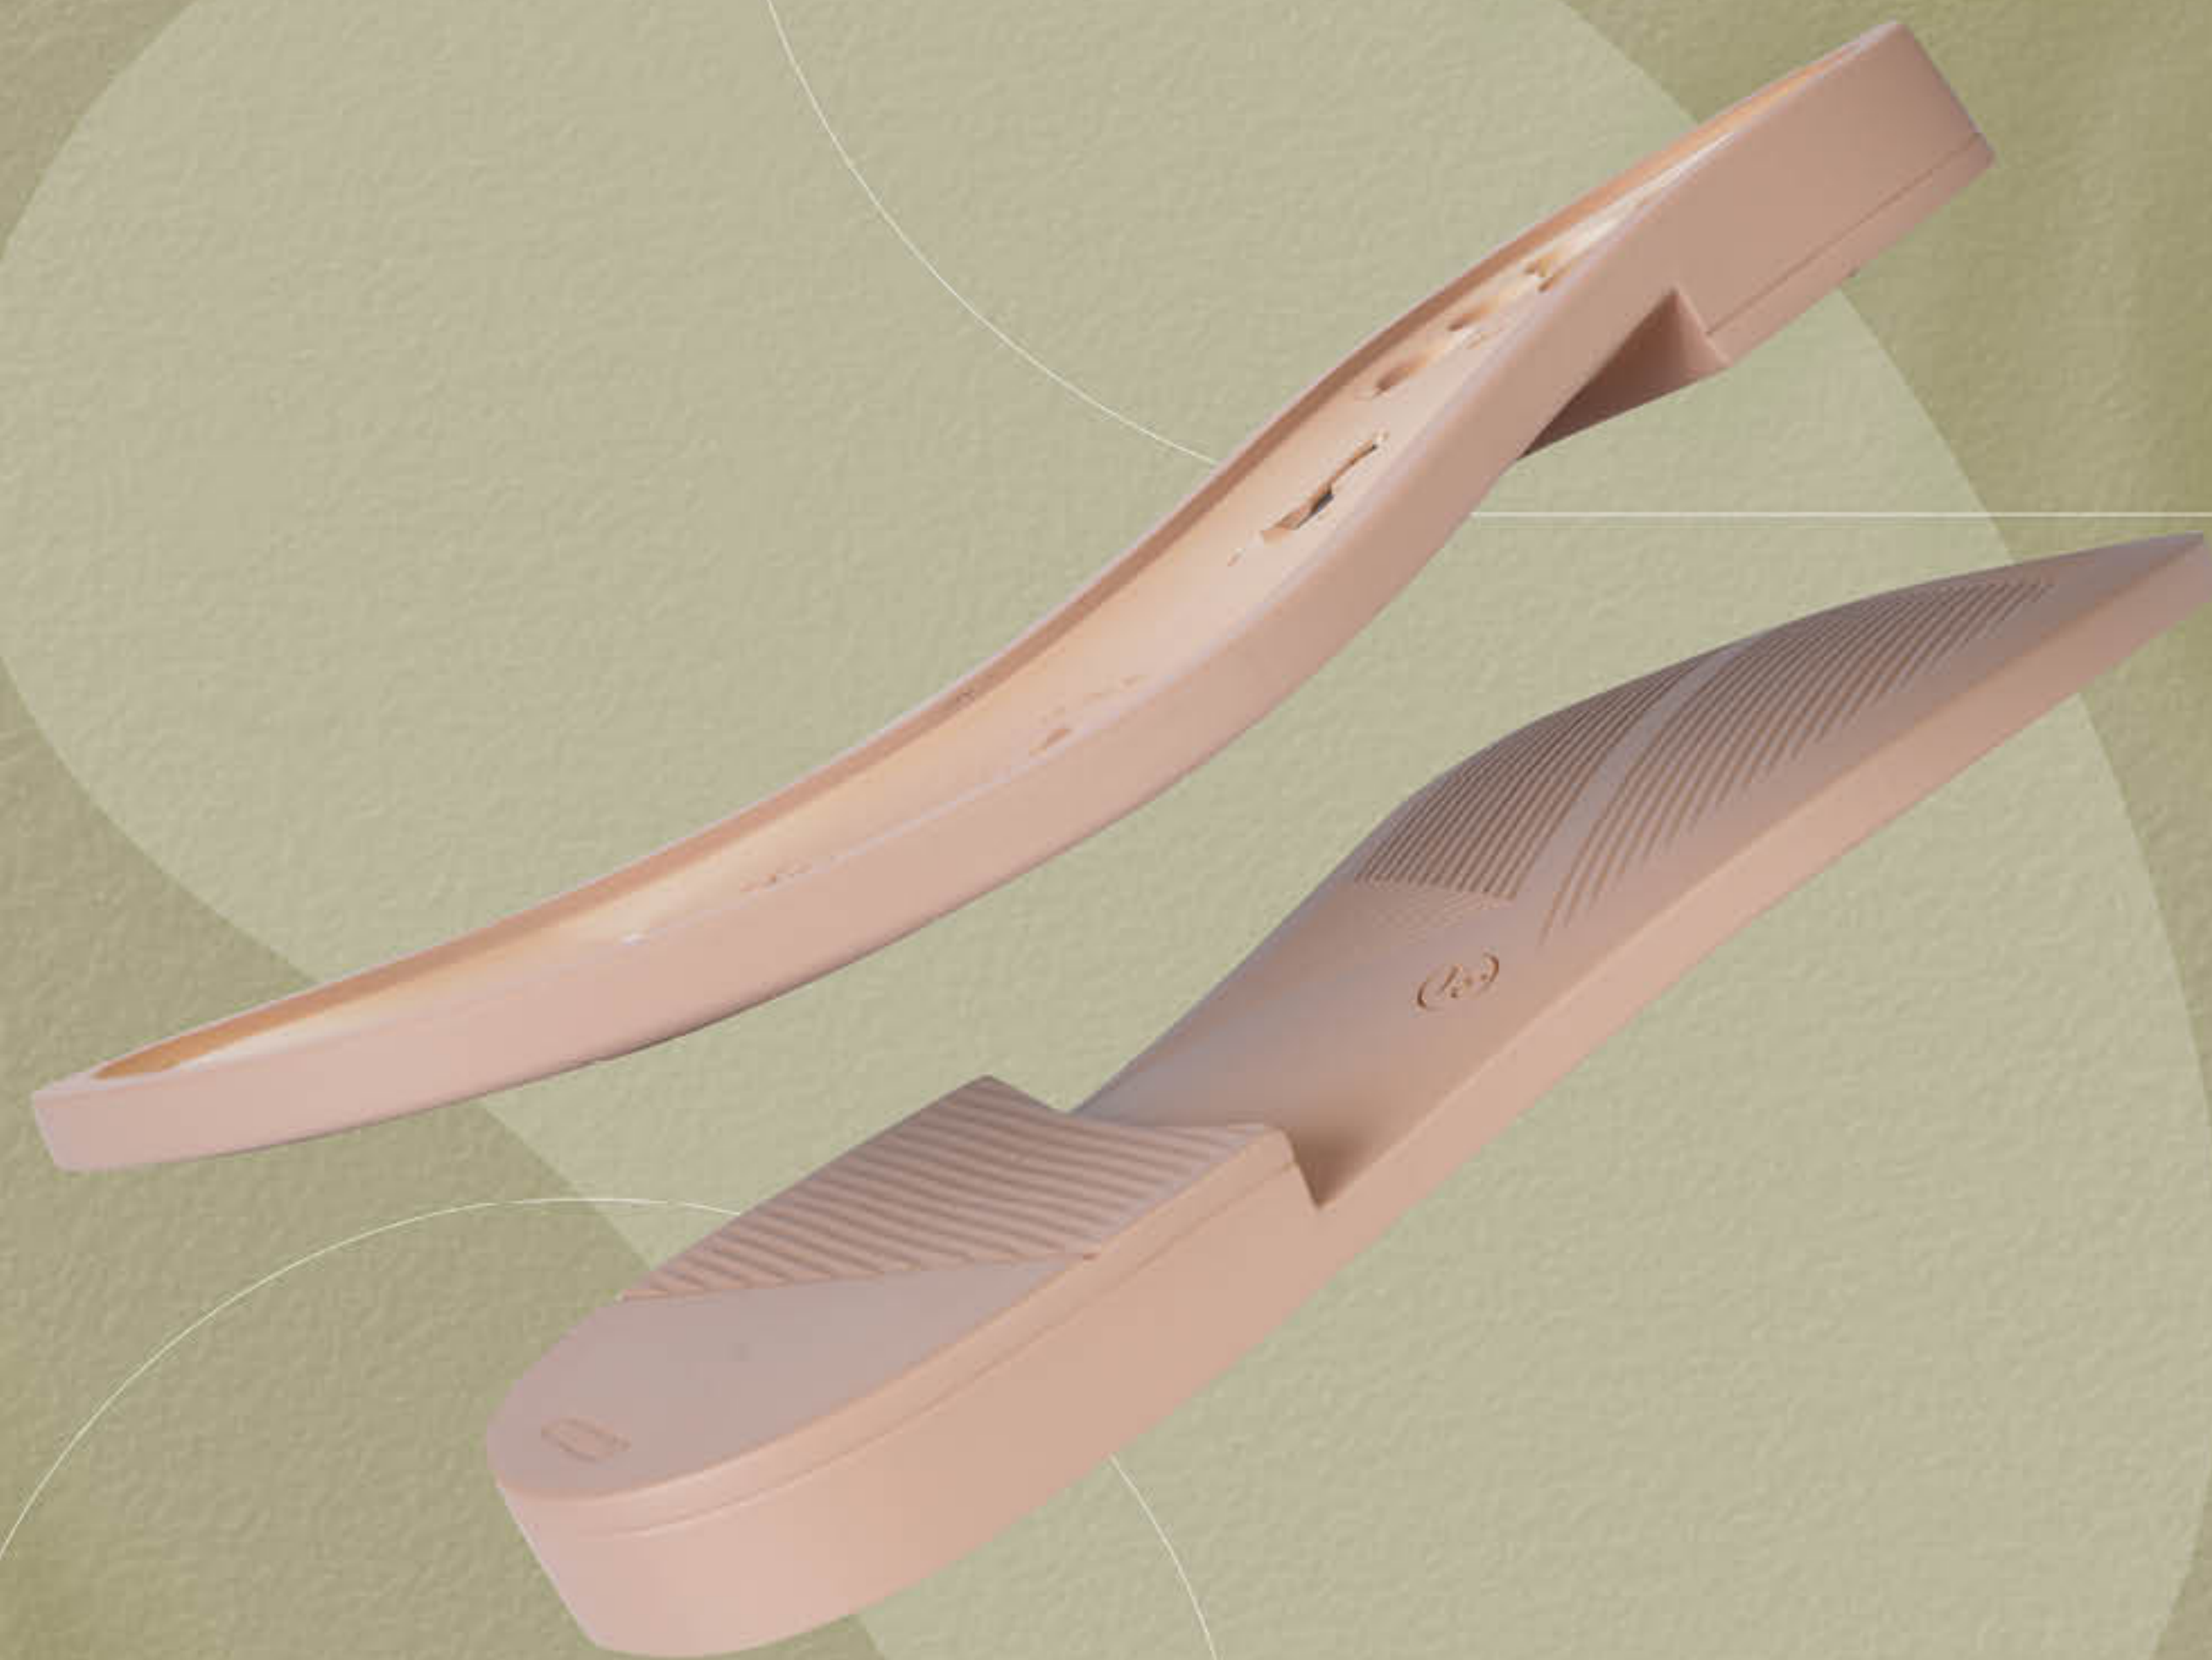

TRENDBOOK

ПОДОШВА

C-0150 PU

РАЗМЕРЫ **36-41**

КОЛОДКА **0150 BB**

WOMEN'S COLLECTION

SPRING-SUMMER 22-23

ВЕРХ ОБУВИ

МАТЕРИАЛ

ПОДОШВА
C-0150

PU

ЧЕРНАЯ

КАПУЧИНО

АВОКАДО

БЕЛАЯ

КОЛОДКА
0150 ВВ

ПОДОШВА
С-0150

БАЗОВАЯ
ПОДБОРКА

S.22.19.01.W

S.22.19.02.W

S.22.19.03.W

S.22.19.04.W

КОЛОДКА
0150 ВВ

ПОДОШВА
С-0150