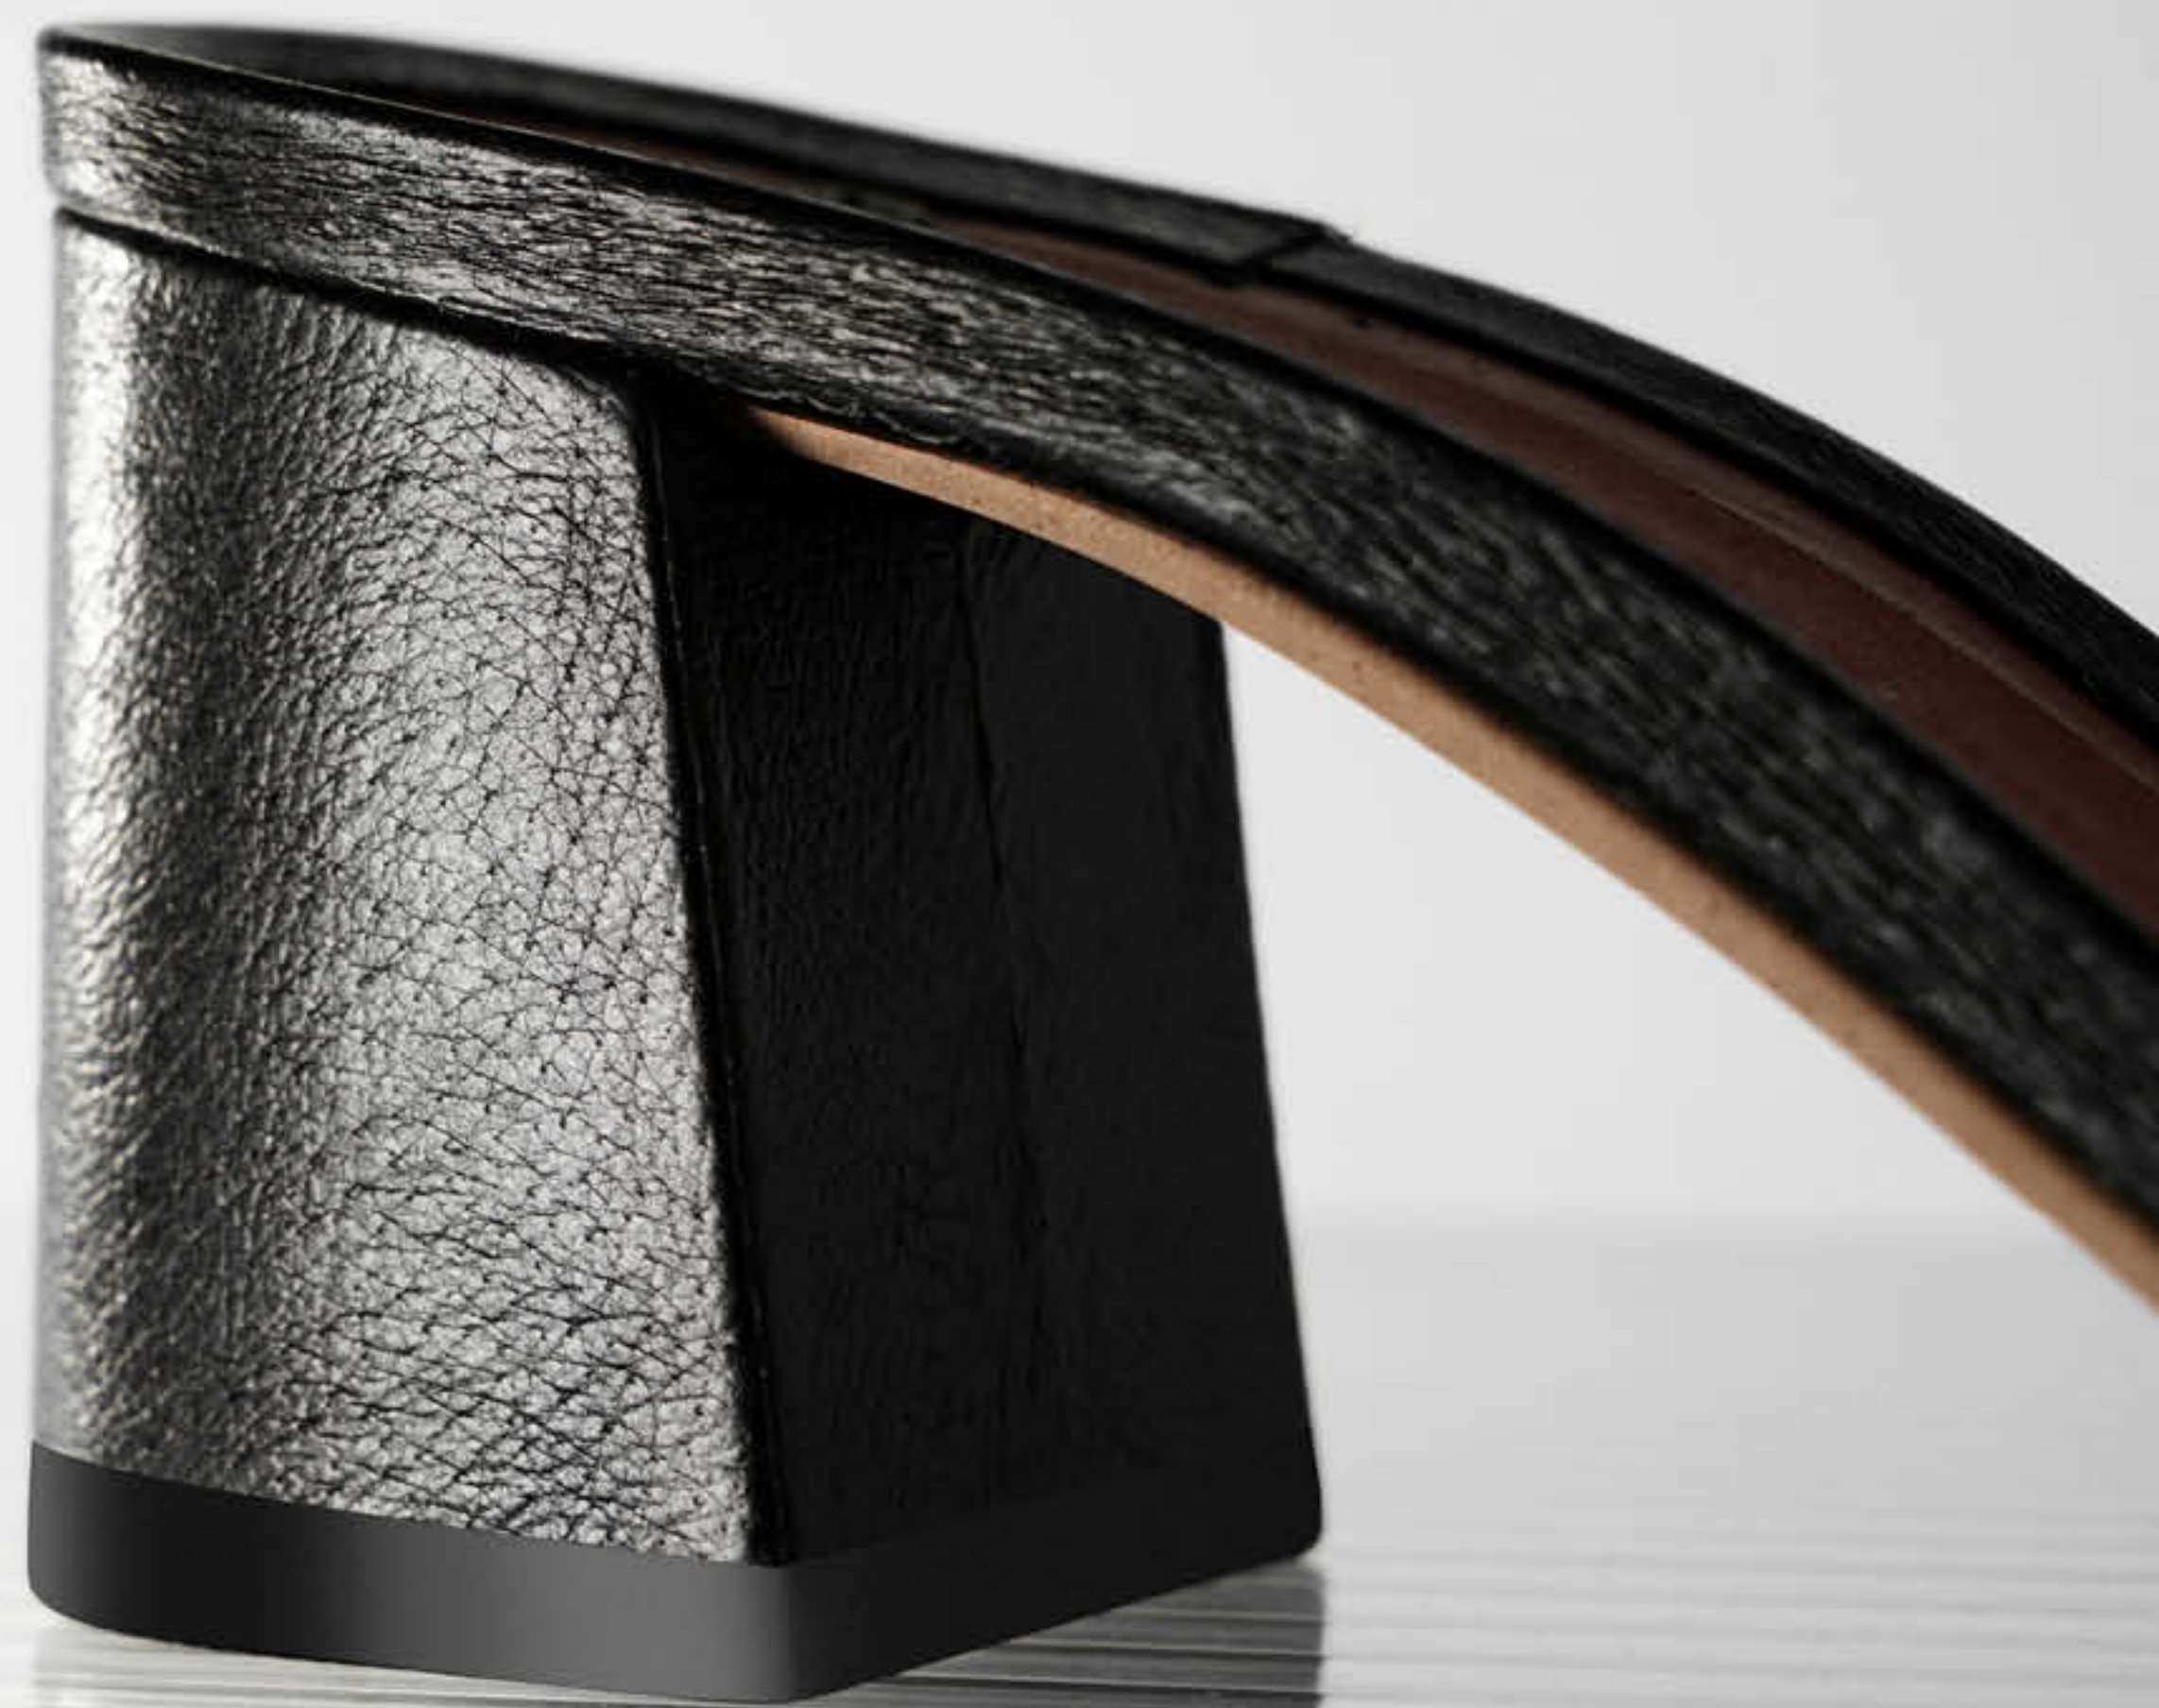

БЛОК **6** CM

РОЗМІР / SIZE **36-41**

НОВИЙ КАБЛУК

K-6074

КОЛОДКИ

6067 Y

6070 Y

6075 Y