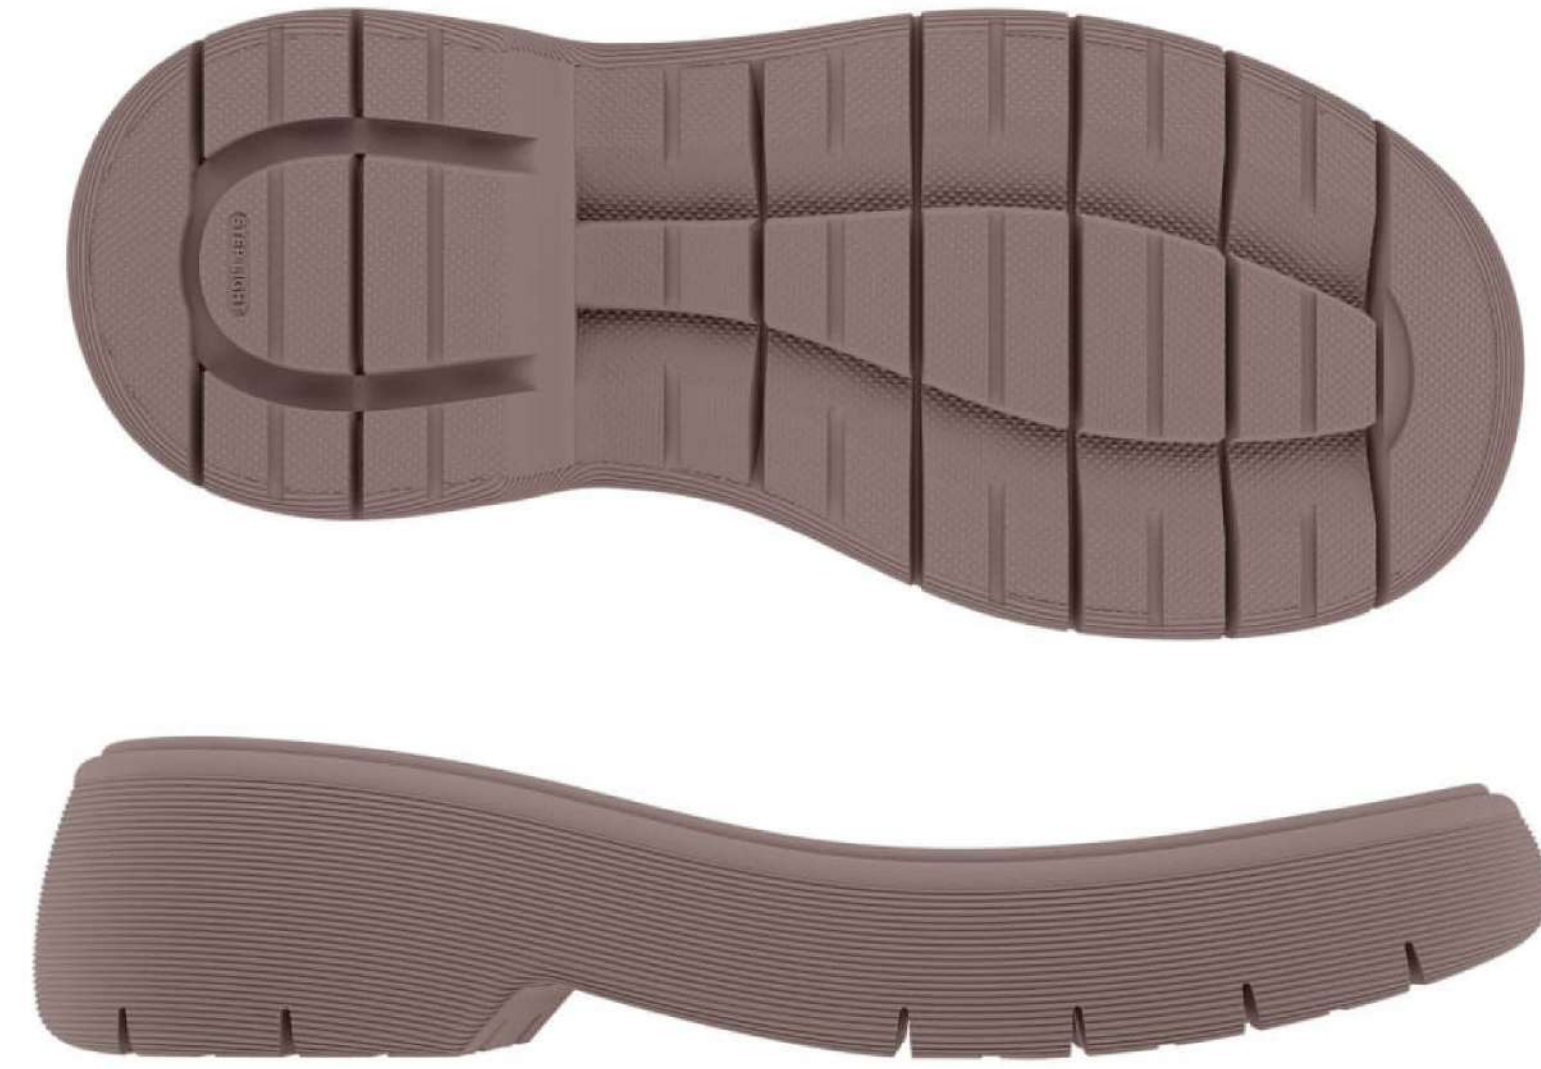

ПОДОШВА

LAVINA-2

ВЕРХ ОБУВИ

МАТЕРИАЛ

БОТИНКИ

TR

WOMEN'S COLLECTION FW 21-23

ПОДОШВА

LAVINA-2

КОЛОДКА

LAVINA Y

**БАЗОВАЯ
ПОДБОРКА**

W.23.12.01.W

W.23.12.02.W

W.23.12.03.W

W.23.12.04.W

ПОДОШВА

LAVINA-2

КОЛОДКА

LAVINA Y

ТЕНДЕНЦИЯ

БЕЛАЯ ОБУВЬ

W.23.12.05.W

W.23.12.06.W