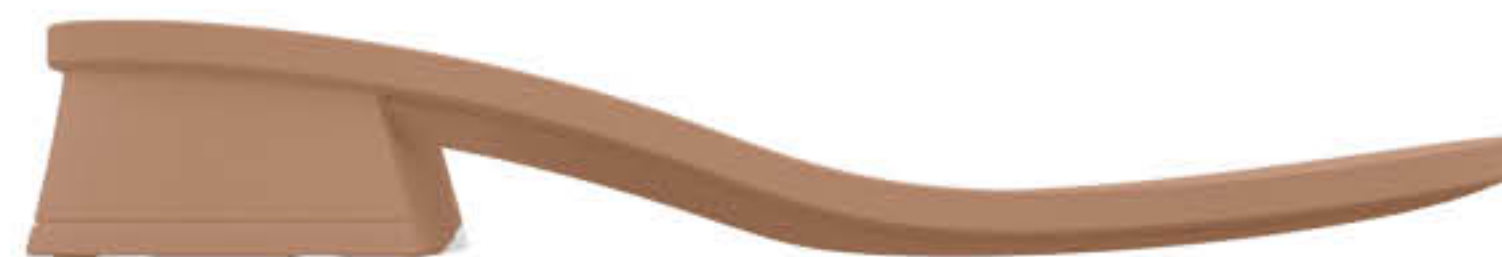

ПОДОШВА
С-364

ВЕРХ ОБУВИ

МАТЕРИАЛ

PU

ЧЕРНАЯ

КАПУЧИНО

АВОКАДО

БЕЛАЯ

КОЛОДКА
C-358 ВВ

ПОДОШВА
C-364

БАЗОВАЯ
ПОДБОРКА

S.22.27.01.W

S.22.27.02.W

S.22.27.03.W

S.22.27.04.W

ТЕНДЕНЦИЯ