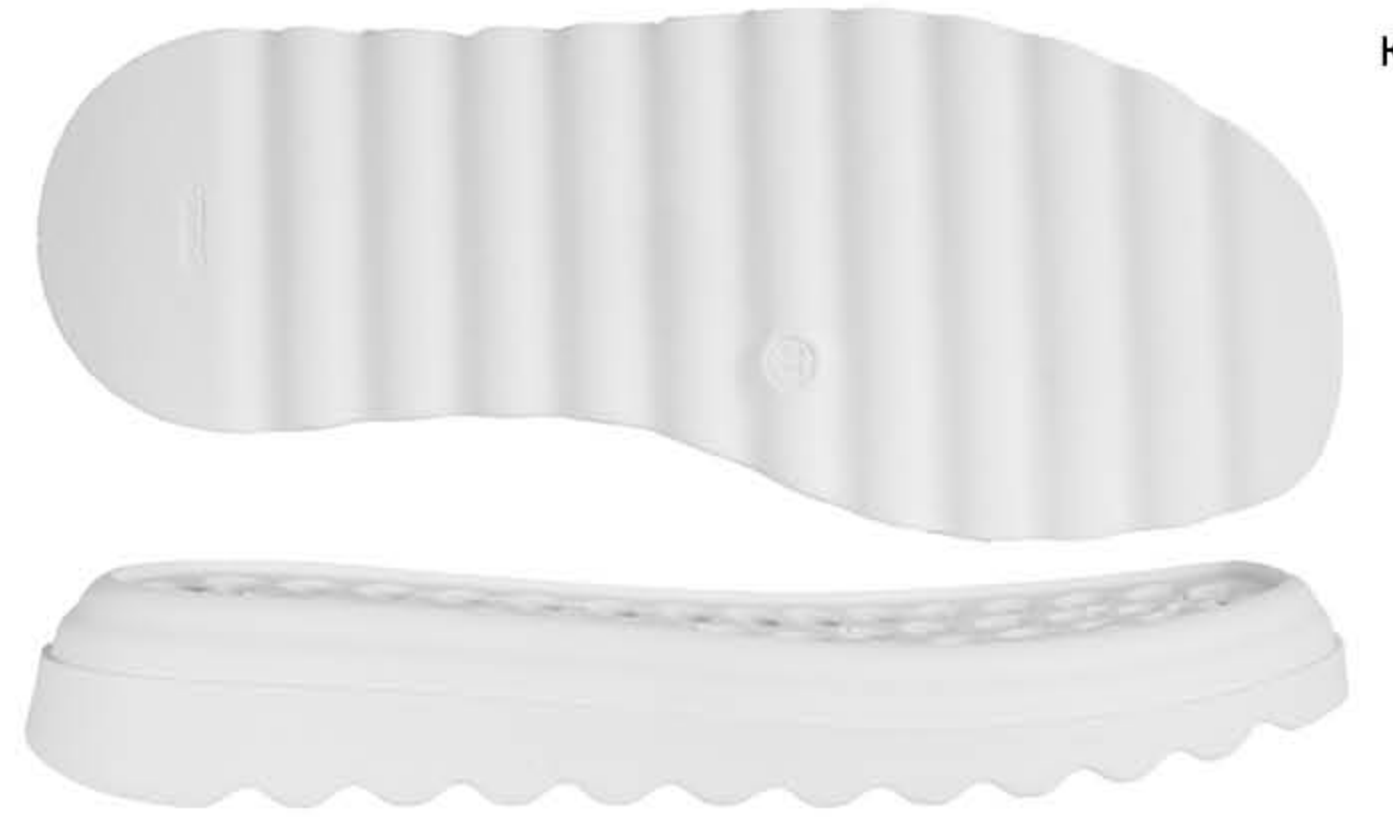

ПІДОШВА

**C-0162**

МАТЕРІАЛ

**PU**

РОЗМІР **36-41**

КОЛОДКА **ARABİKA BB**

## КОЛОДКА **ARABIKA BB**

## ПІДОШВА **C-0162 PU**

черн.паста/кр.черн.мат

**NEW**

КОЛІР  
**1**

бел.паста/кр.бел.№9

**NEW**

КОЛІР  
**2**

бел.паста/кр.бел.№9/клин кр.черн.мат