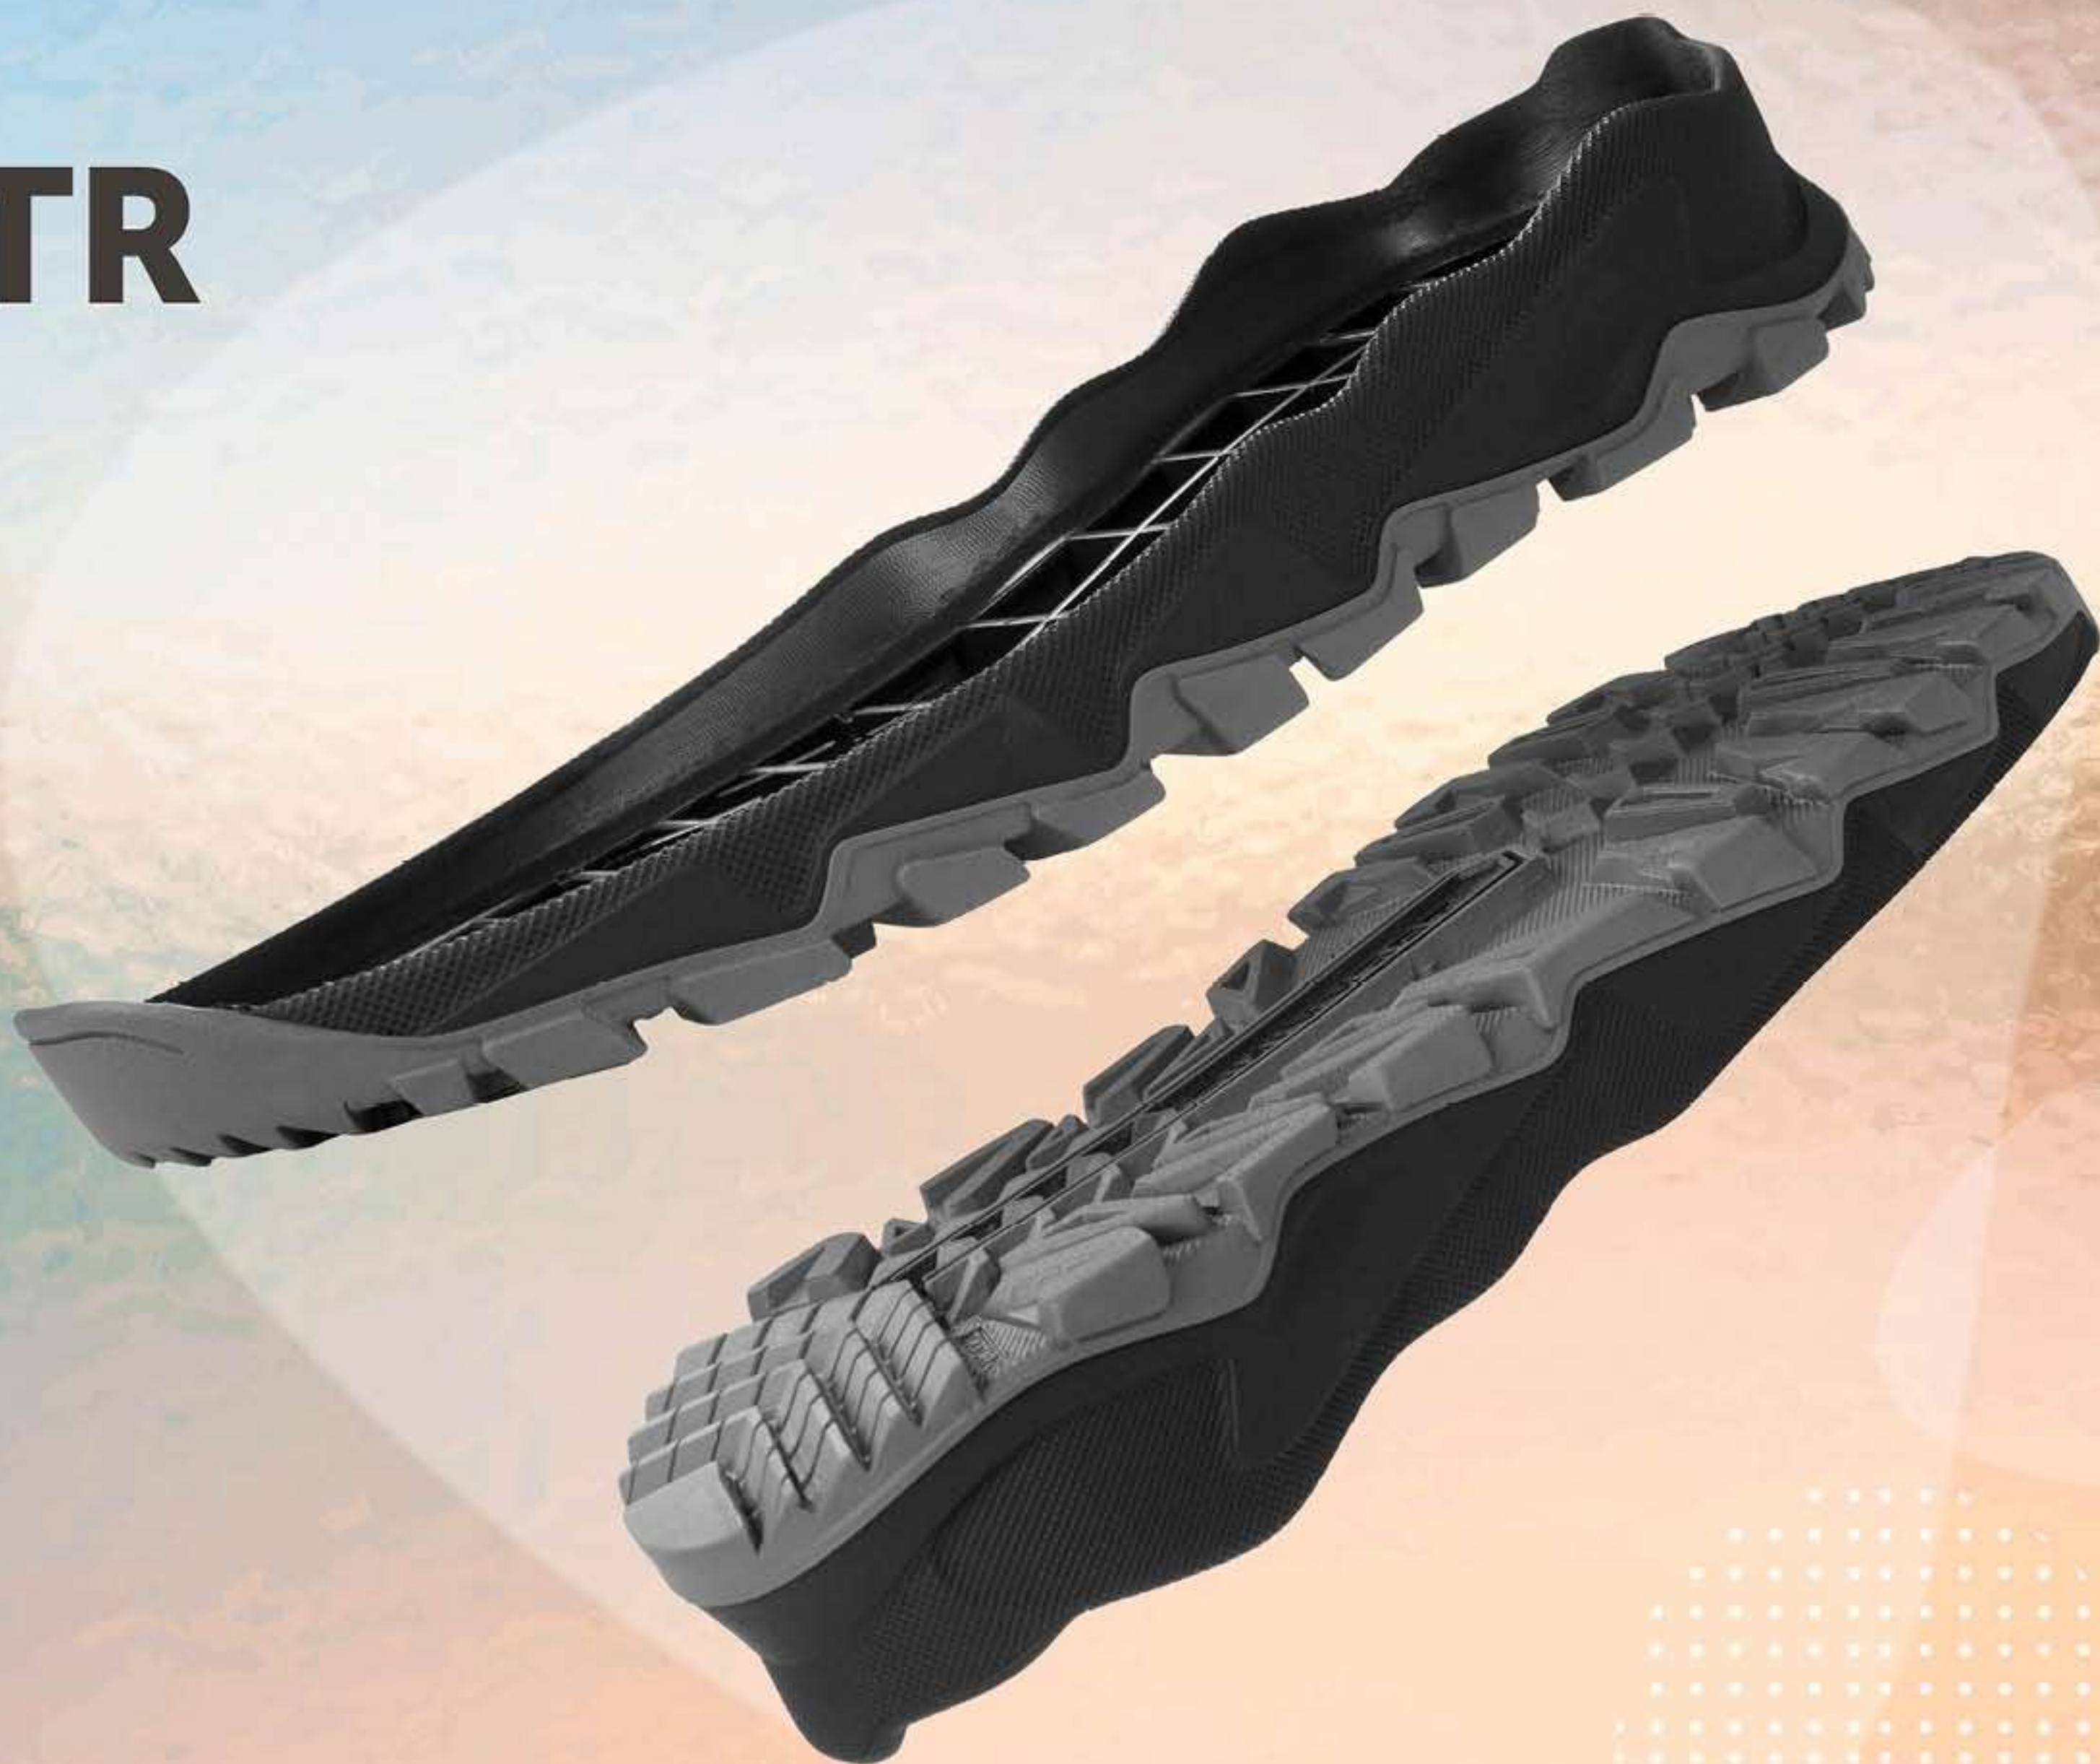

ПОДОШВА

MOVER-11 TR

РАЗМЕРЫ

40-45

КОЛОДКА

MOVER Y4

MEN'S COLLECTION

FALL WINTER 21-23

ПОДОШВА

MOVER-11

ВЕРХ ОБУВИ

МАТЕРИАЛ

КРОССОВКИ

КРОССОВКИ

БОТИНКИ

TR