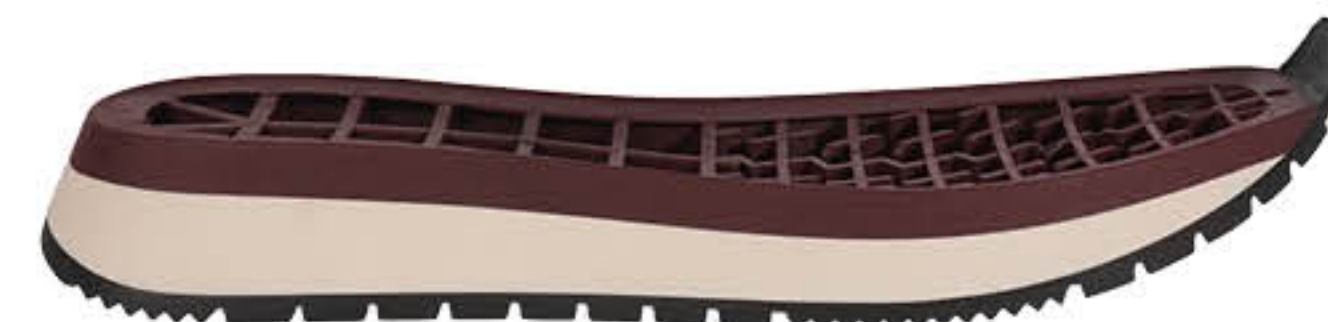

КОЛОДКА / SHOE LAST **KAYLI Y,T,K**

ПІДОШВА / SOLE **KAYLI TR**

БАЗОВІ КОЛЬОРИ

ВАРІАНТИ ВЕРХУ / UPPER OPTIONS

КРОСІВКИ

КРОСІВКИ

РОЗМІРИ / SIZES **36-41**

TRENDBOOK

WOMEN'S COLLECTION / FW 24-26

MODEL №10

MODEL №9

MODEL №3

MODEL №2

MODEL №4

MODEL №1