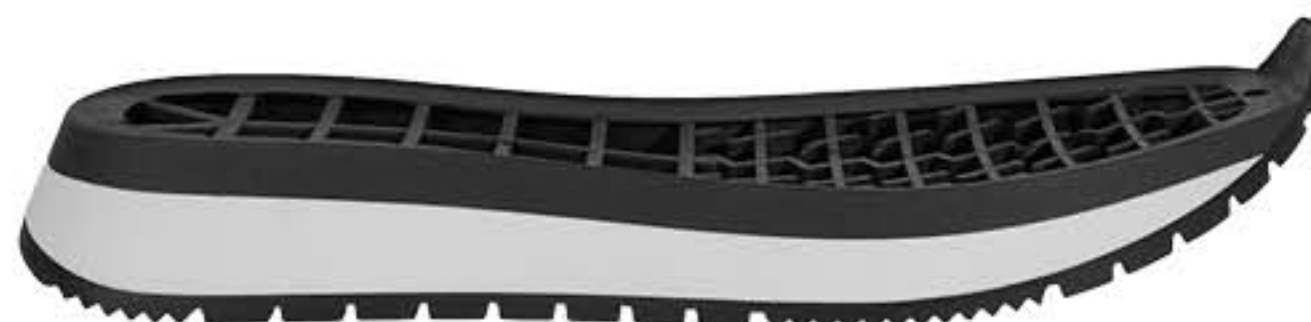

КОЛОДКА / SHOE LAST **KAYLI Y,T,K**

ПІДОШВА / SOLE **KAYLI TR**

БАЗОВІ КОЛЬОРИ

ВАРІАНТИ ВЕРХУ / UPPER OPTIONS

КРОСІВКИ

КРОСІВКИ

РОЗМІРИ / SIZES **36-41**

TRENDBOOK

WOMEN'S COLLECTION / FW 24-26

MODEL №10

MODEL №9

MODEL №3

MODEL №2

MODEL №4

MODEL №1