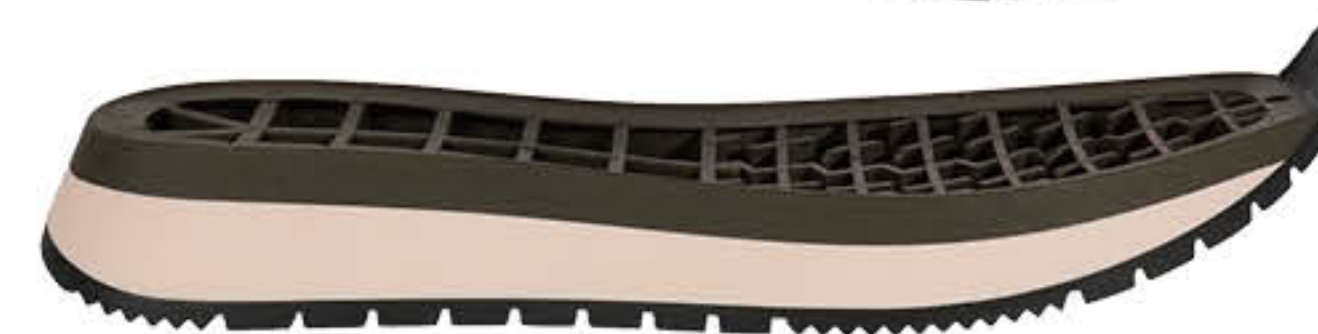

КРОСІВКИ

КРОСІВКИ

РОЗМІРИ / SIZES **36-41**

**TRENDBOOK**

WOMEN'S COLLECTION / FW 24-26

КОЛОДКА / SHOE LAST **KAYLI Y,T,K**

ΠΙΔΟΣΒΑ / SOLE **KAYLI TR**

FW.24-26.O1.17.W