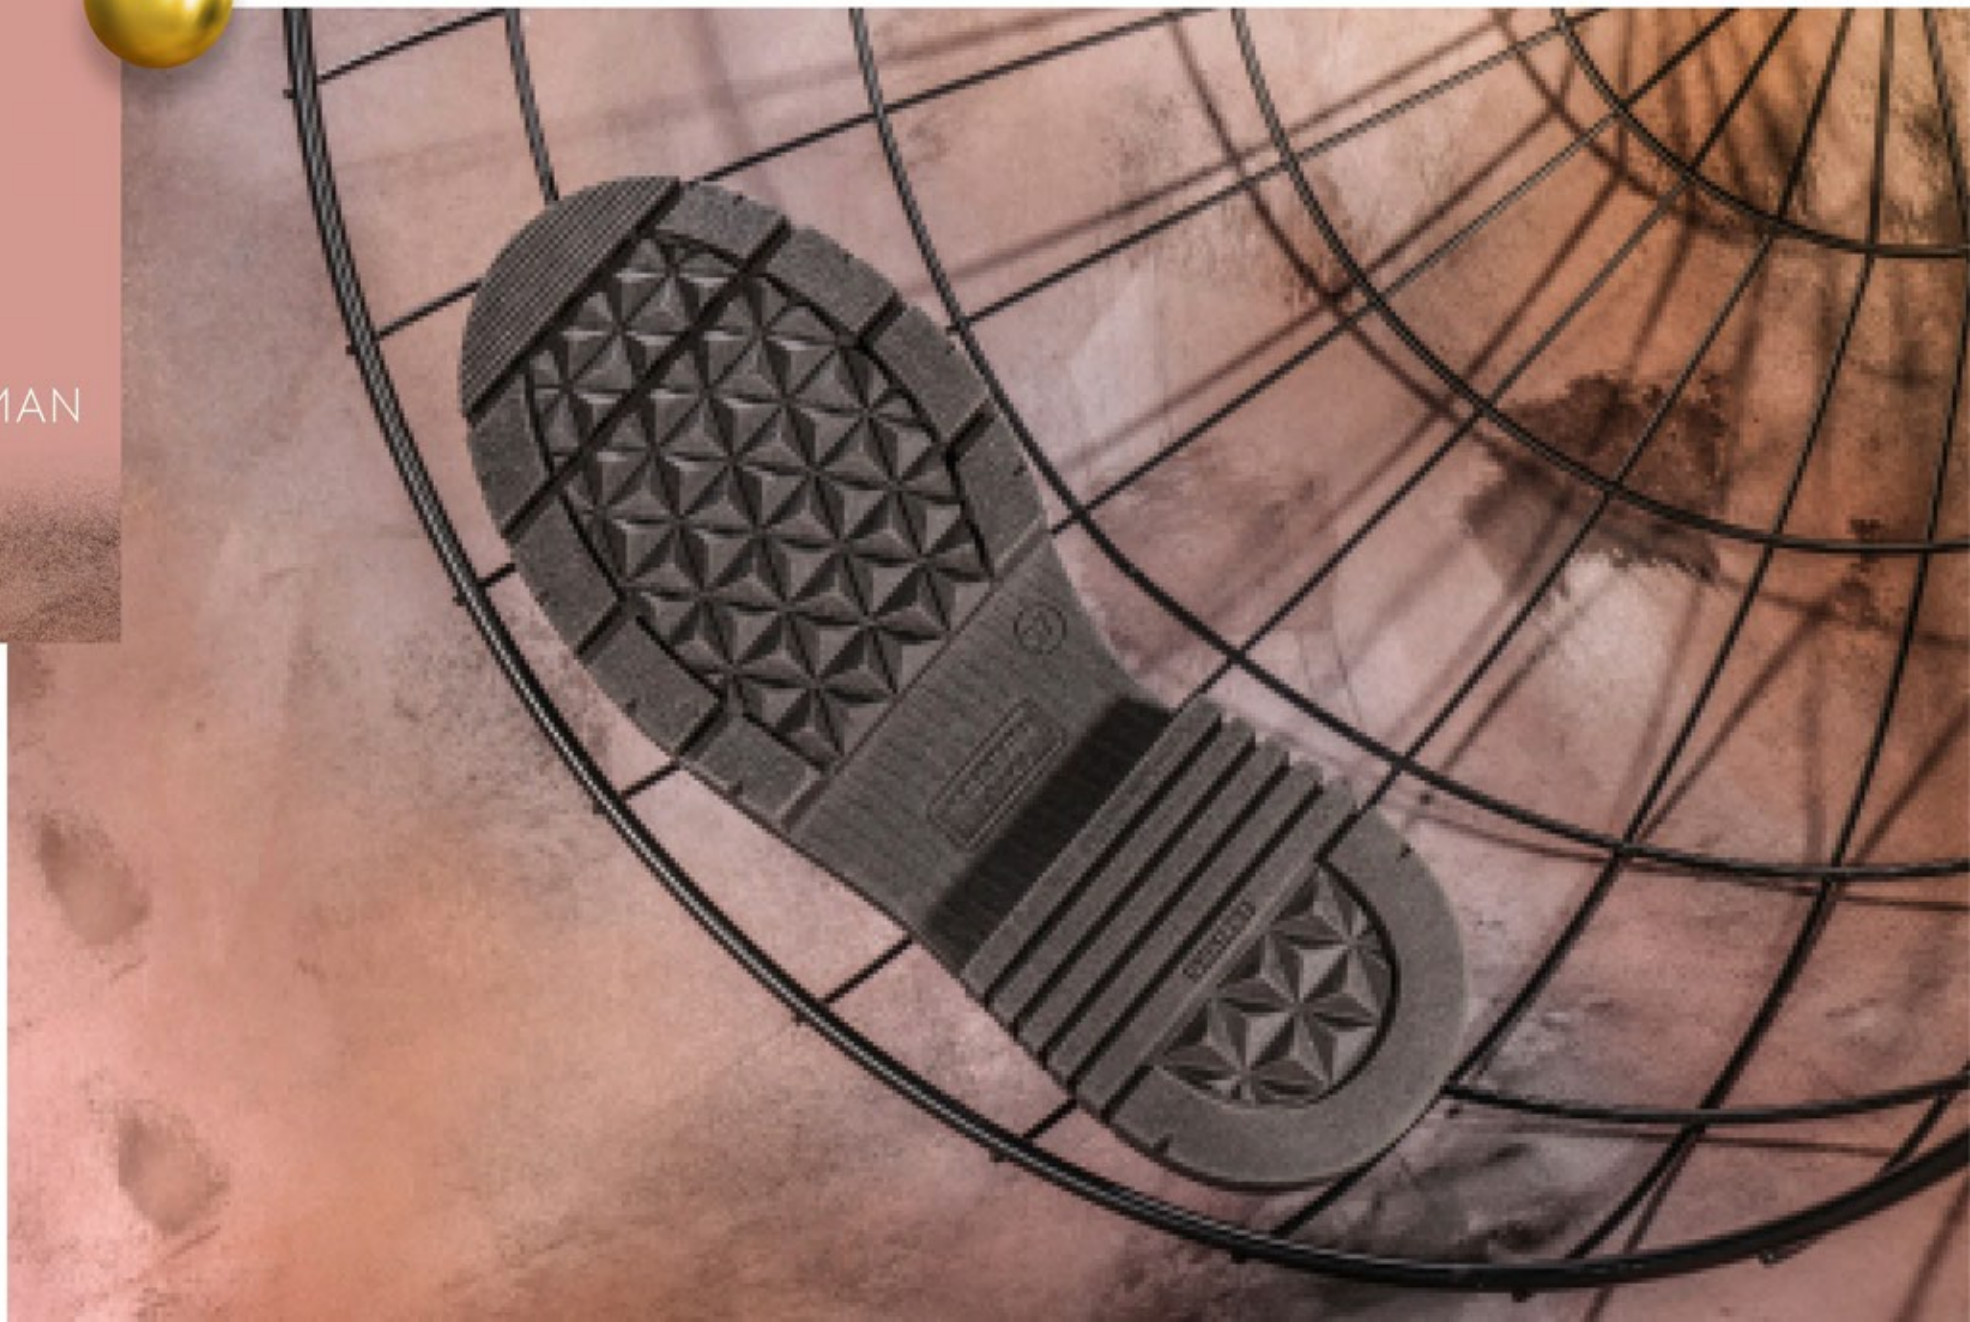

ASTRA 17

КОЛОДКА

ASTRA Y3

МАТЕРИАЛ

TR

РАЗМЕРЫ

36-41

WOMAN

CASUAL