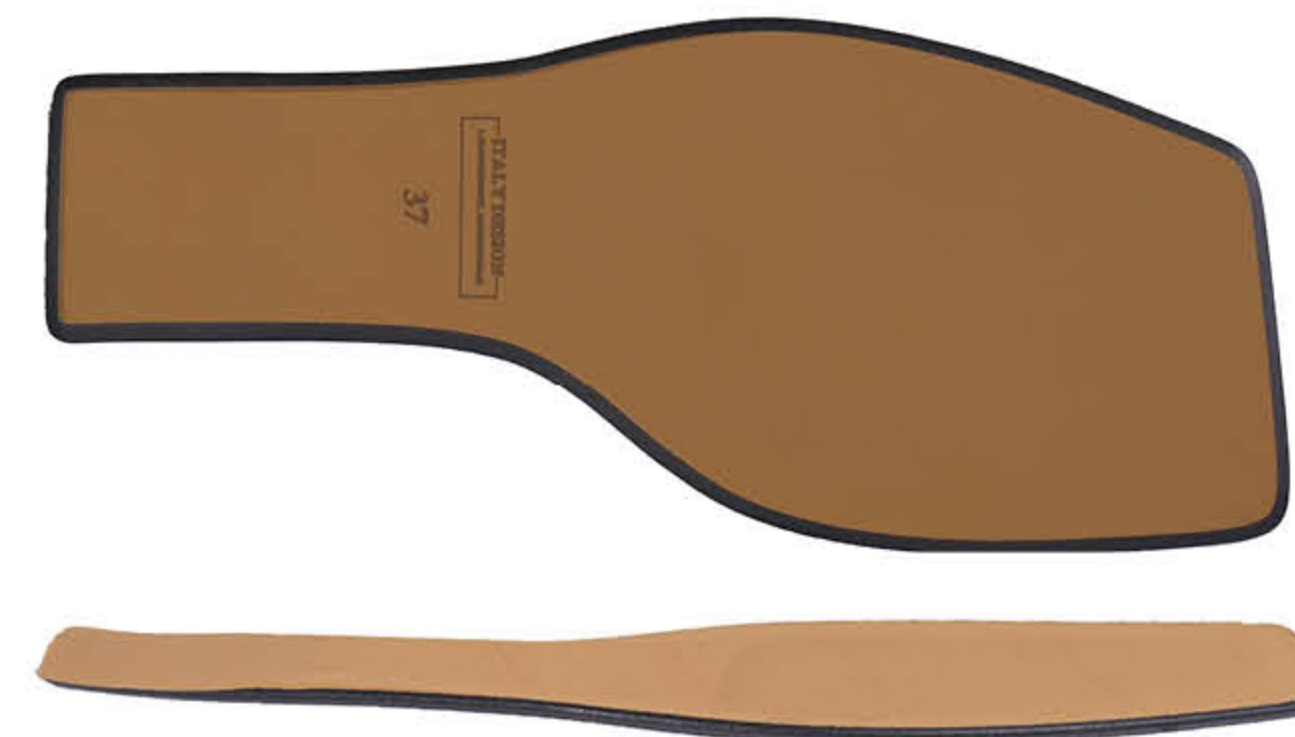

БОСОНІЖКИ

РОЗМІРНА СІТКА **36-41**

TRENDBOOK

WOMEN'S COLLECTION  
SPRING-SUMMER 24-25

КОЖВОЛОН **4073** ВИСОТА **4 СМ**

К/в 4073 л. (УН) беж.№5 бос. т.1 (Ф15-лак L)

К/в 4073 л. (УН) беж.№5 бос. т.1 (Ф15-черн.пу L)