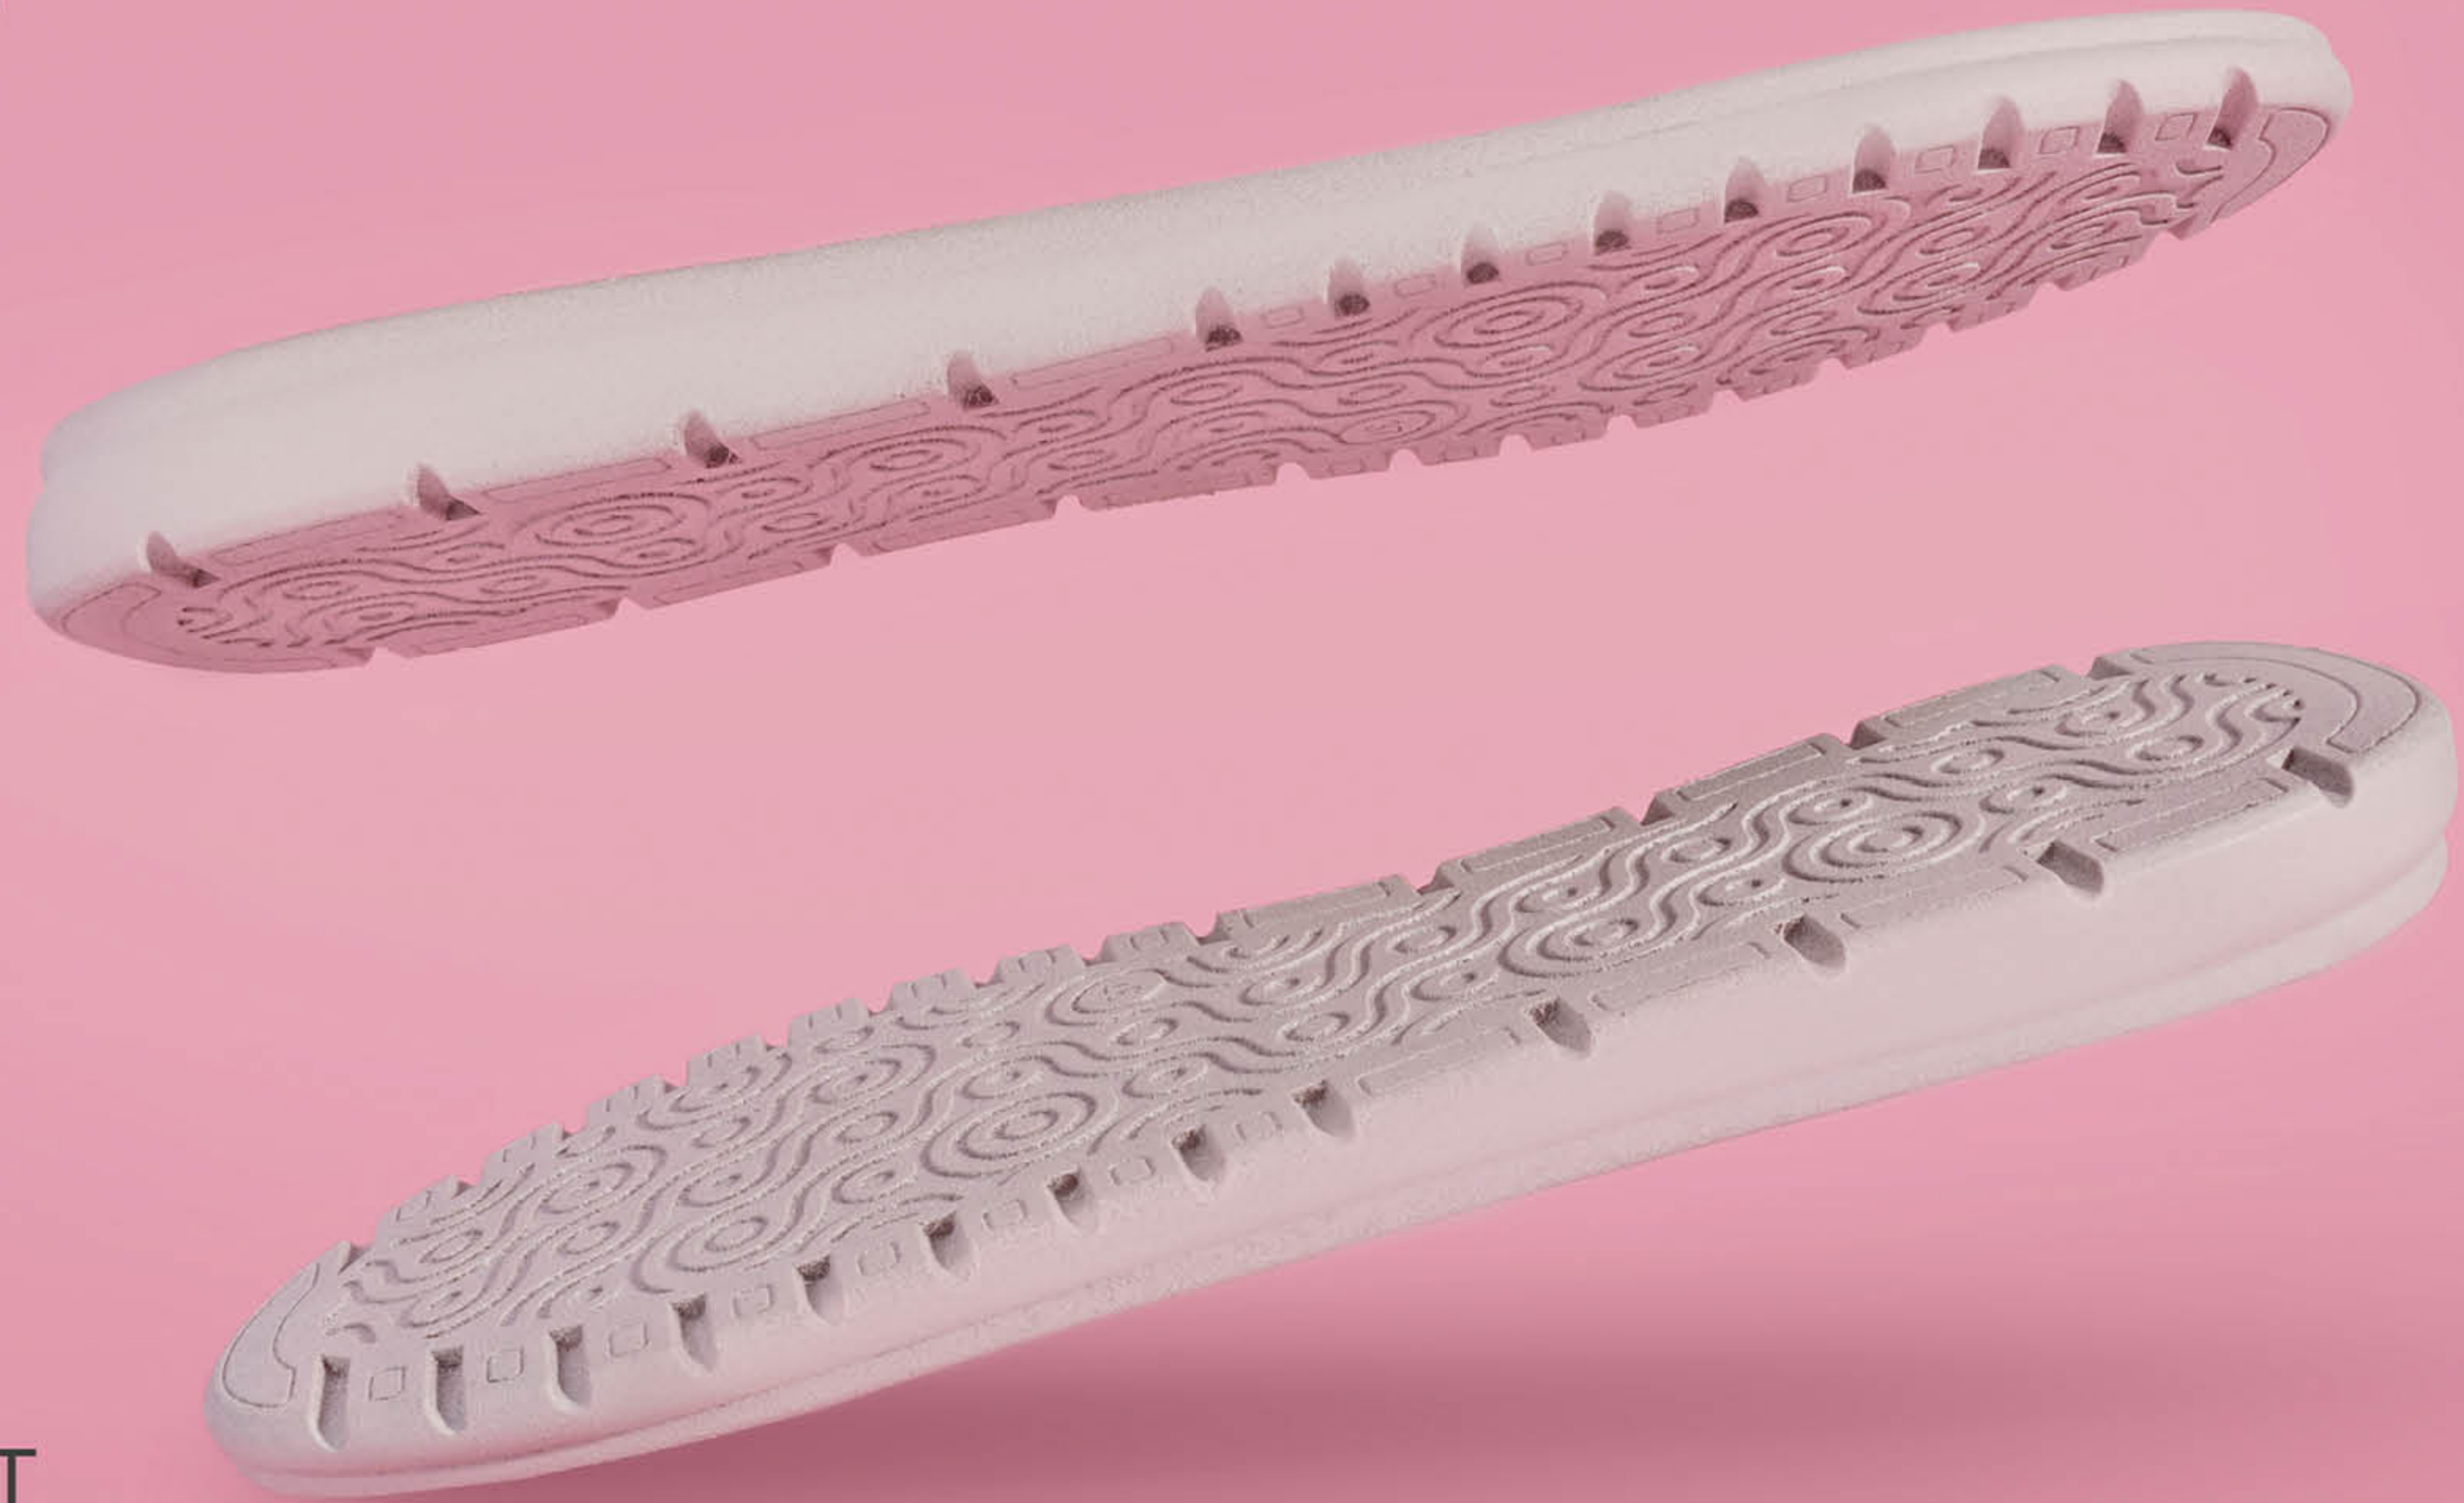

ПІДОШВА / SOLE

C-0190

МАТЕРІАЛ / MATERIAL

PU

РОЗМІР / SIZE

36-41

КОЛОДКА / SHOE LAST

C-0190 T

КОЛОДКА / SHOE LAST **C-0190 T**

ВАРІАНТИ ВЕРХУ / UPPER OPTIONS

РОЗМІРИ / SIZES **36-41**

ПІДОШВА / SOLE **C-0190 S PU**

чорн.паста/фар.чорн.мат

NEW

КОЛІР
1

беж.паста/фар.латте №7