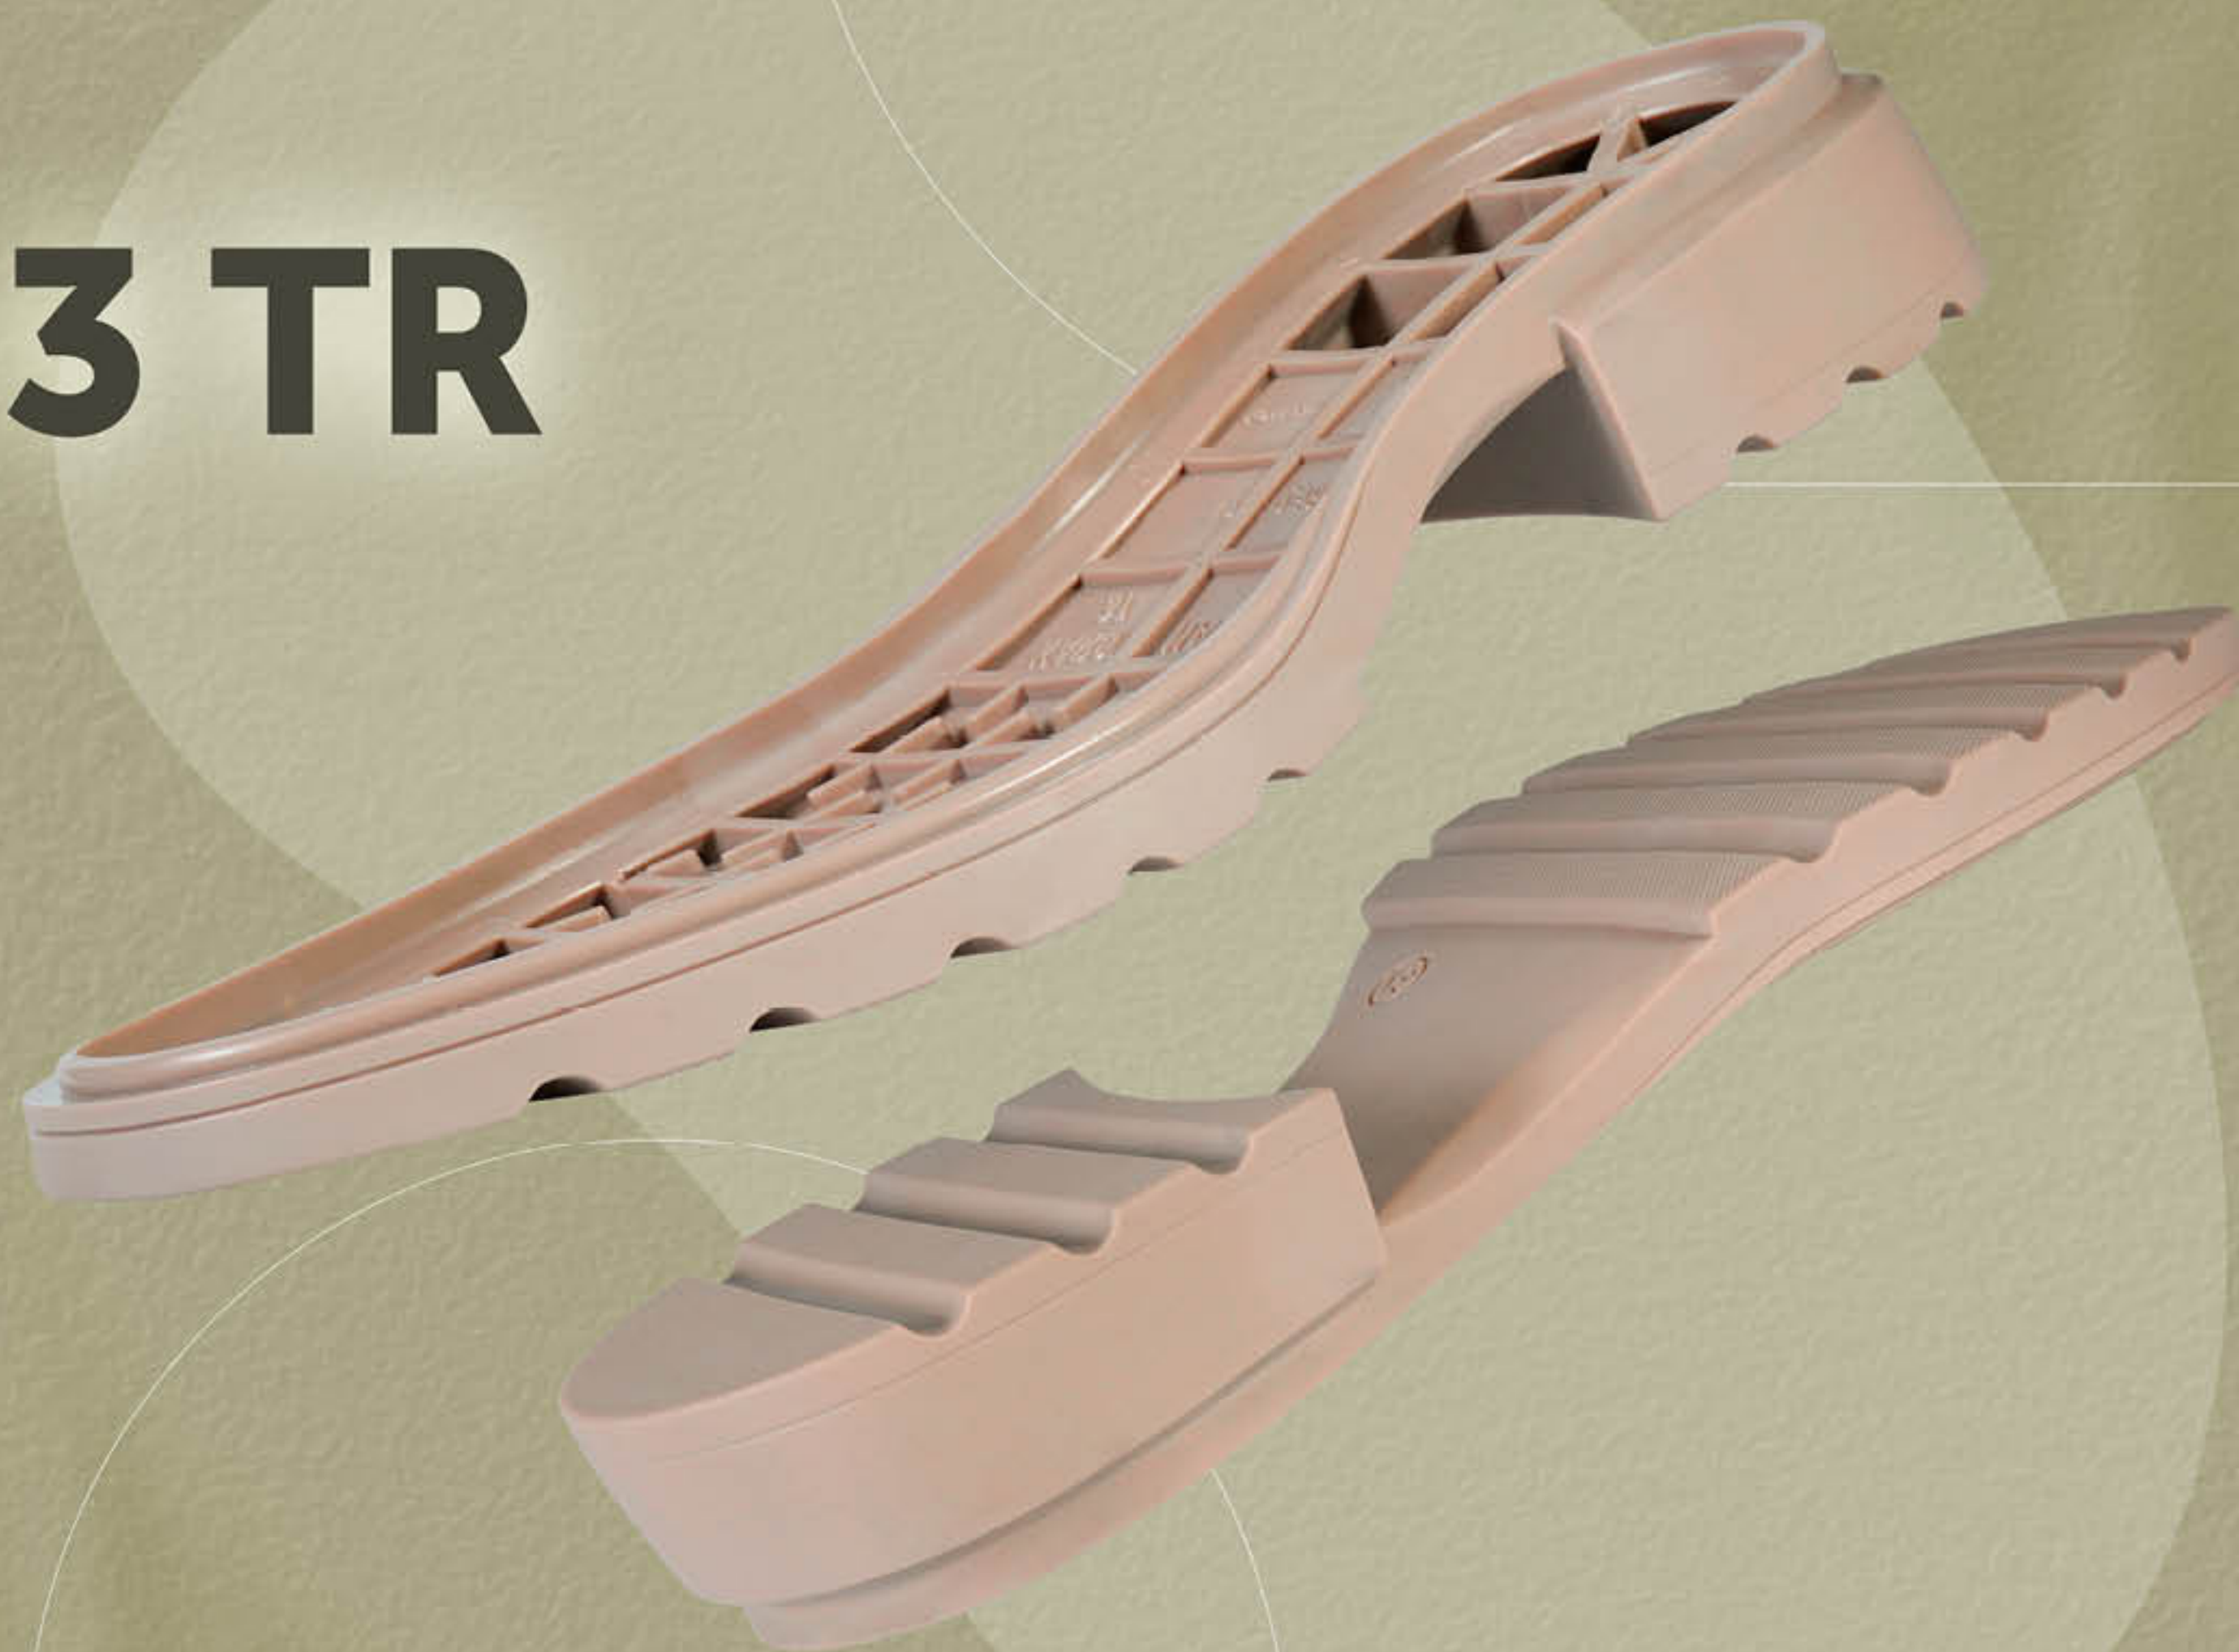

ПОДОШВА

## **KAROLINA-3 TR**

РАЗМЕРЫ **36-41**

КОЛОДКА **2566 T**

WOMEN'S COLLECTION

SPRING-SUMMER 22-23

ПОДОШВА  
**KAROLINA-3**

ВЕРХ ОБУВИ

МАТЕРИАЛ

**TR**

КОЛОДКА  
**2566 T**

ПОДОШВА  
**KAROLINA-3**

**МЕТАЛЛИК**

S.22.11.01.W

S.22.11.02.W

S.22.11.03.W

S.22.11.04.W